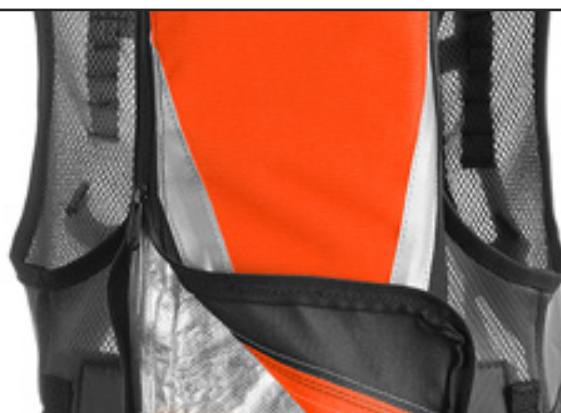

El VF Extrem Shelter pertenece a la familia de las llamadas mantas ignífugas, que proporcionan protección a la llama directa reflejando el calor de la radiación.

La nueva VF Extrem Shelter diseñada por Vallfirest reúne una serie de características básicas que la diferencian de la tradicional Fire Shelter II. La utilización de una nueva composición de materiales proporciona una mejora importante de las prestaciones a nivel de aislamiento (ver gráfica) y el nuevo diseño ergonómico basado en la posición fetal permite reducir notablemente el peso y el volumen, siendo así de más fácil transporte y obertura.

MEDIDAS EXTENDIDA

Largo 120 cm | Anchura 60 cm | Altura 60cm
Para uso en posición fetal

MEDIDAS PLEGADA

Largo 39 cm
Anchura 17 cm
Grueso 6 cm

Para llevar en la **EXTREM PACK**

Extraíble sin quitarse la mochila